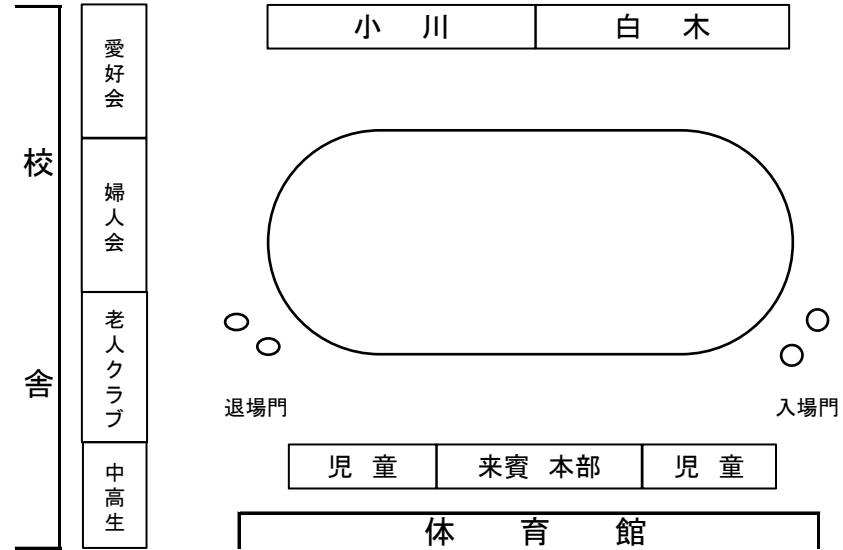

運動会プログラム

令和6年度 白川小学校 白川地区 運動会

期日 令和6年5月25日(土)
午前9時00分開会 (雨天順延)

主催 白川小学校学校運営協議会
亀山市立白川小学校
白川地区まちづくり協議会

午後開始 13:00

開会 9:00

◎学校周辺道路は駐車できませんので、ご了承下さい。
★マスクの着用は個人の判断でお願いします。
★ゴミは各自でお持ち帰り下さい。
★喫煙は所定の場所で行います。
★ビデオ・写真の撮影は、競技・演技に支障のない所で行なって下さい。また、撮影された映像・画像の取扱いにご注意いただきますようお願いいたします。